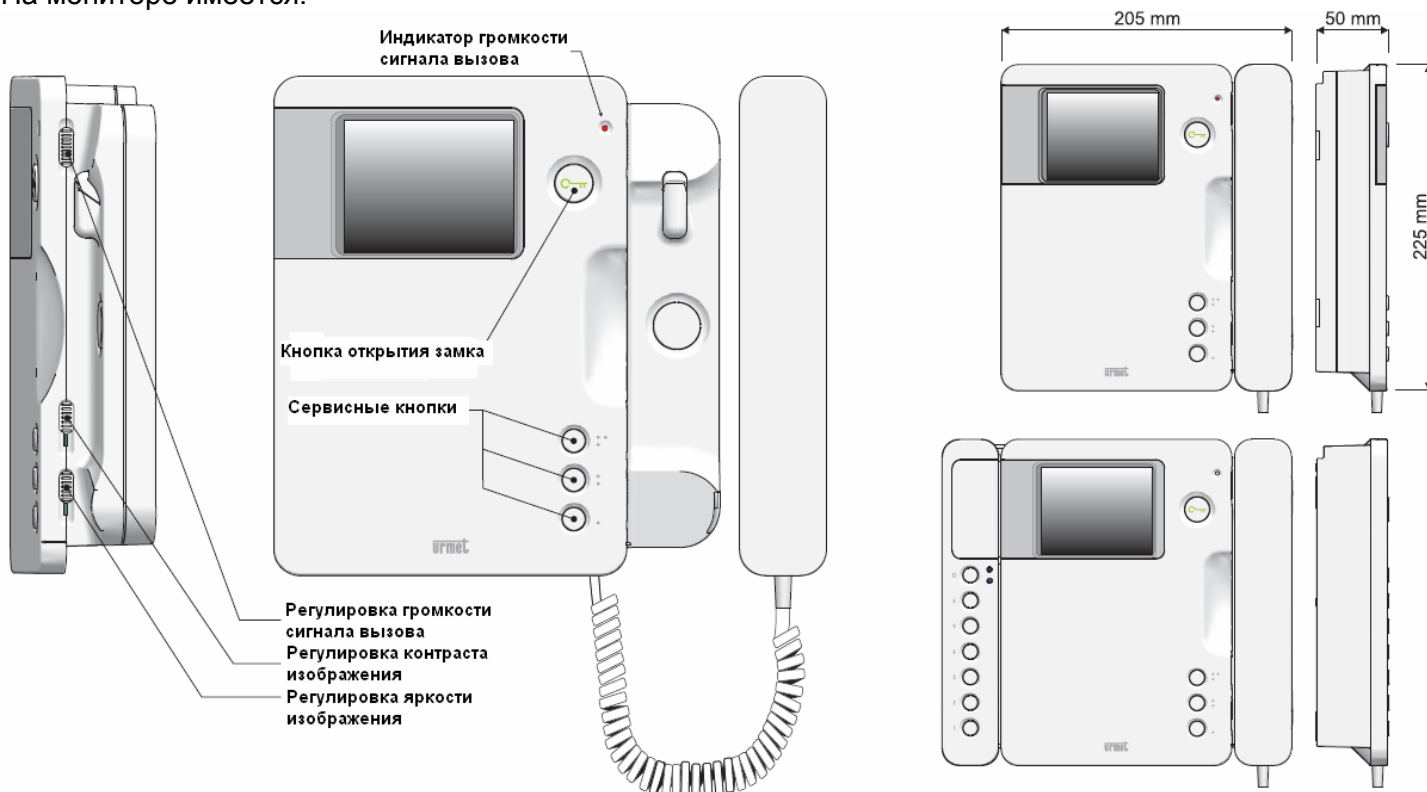

Монитор SIGNO UTD 1740/40

*сертификат соответствия
№ РОСС.ИТ.МЕ03.А05735*

ПАСПОРТ И ИНСТРУКЦИЯ ПО ЭКСПЛУАТАЦИИ

Общие данные

Монитор UTD 1740/40 **SIGNO** - это монитор для видеодомофонных систем производства **URMET DOMUS S.p.A** с цветным ЖК-экраном.

Монитор предназначен для работы только со стандартным видео сигналом PAL или CCIR (50 Hz).

На мониторе имеется:

- Кнопка открывания двери с символом ключа. Эта кнопка светится зеленым светом, когда видеодомофон включен
- Дополнительные сервисные кнопки. Используются для выполнения дополнительных функций предусмотренных видеодомофонной системой (вызов консьержа, просмотр дополнительных камер и т.д.).
- Регулятор громкости сигнала вызова
- Регулятор контраста изображения
- Регулятор яркости изображения
- Индикатор выключенного сигнала вызова

Максимальная громкость сигнала вызова

Минимальная громкость сигнала вызова

Сигнал вызова выключен

Монтаж

Монитор предназначен для установки на стене при помощи монтажной панели (поставляемой отдельно). Модель монтажной панели зависит от типа домофонной системы. Рекомендуемая высота установки монитора 1,55±1,60м от уровня пола до верха монитора.

Размеры

- ширина	205 мм
- высота	225 мм
- глубина	50 мм;

Электрические параметры

Напряжение питания	16 -19,5 В
Максимальный потребляемый ток в рабочем состоянии	0,35 А
Потребляемый ток в режиме ожидания	0 А
Мощность	6,5 Вт
Частота вертикальной развертки	50 ± 2 Гц
Частота строк	15625 ± 300 Гц
Видео сигнал	1,0 V - 75 Ом
Дисплей	4 " LCD
Разрешение дисплея	380 x 250 пиксель
Тип видеосигнала	PAL
Максимальное время включения монитора из режима ожидания	Не более 4 сек.
Максимальное коммутируемое напряжение сервисными кнопками	Не более 24 В
Максимальный коммутируемый ток сервисными кнопками	Не более 1 А