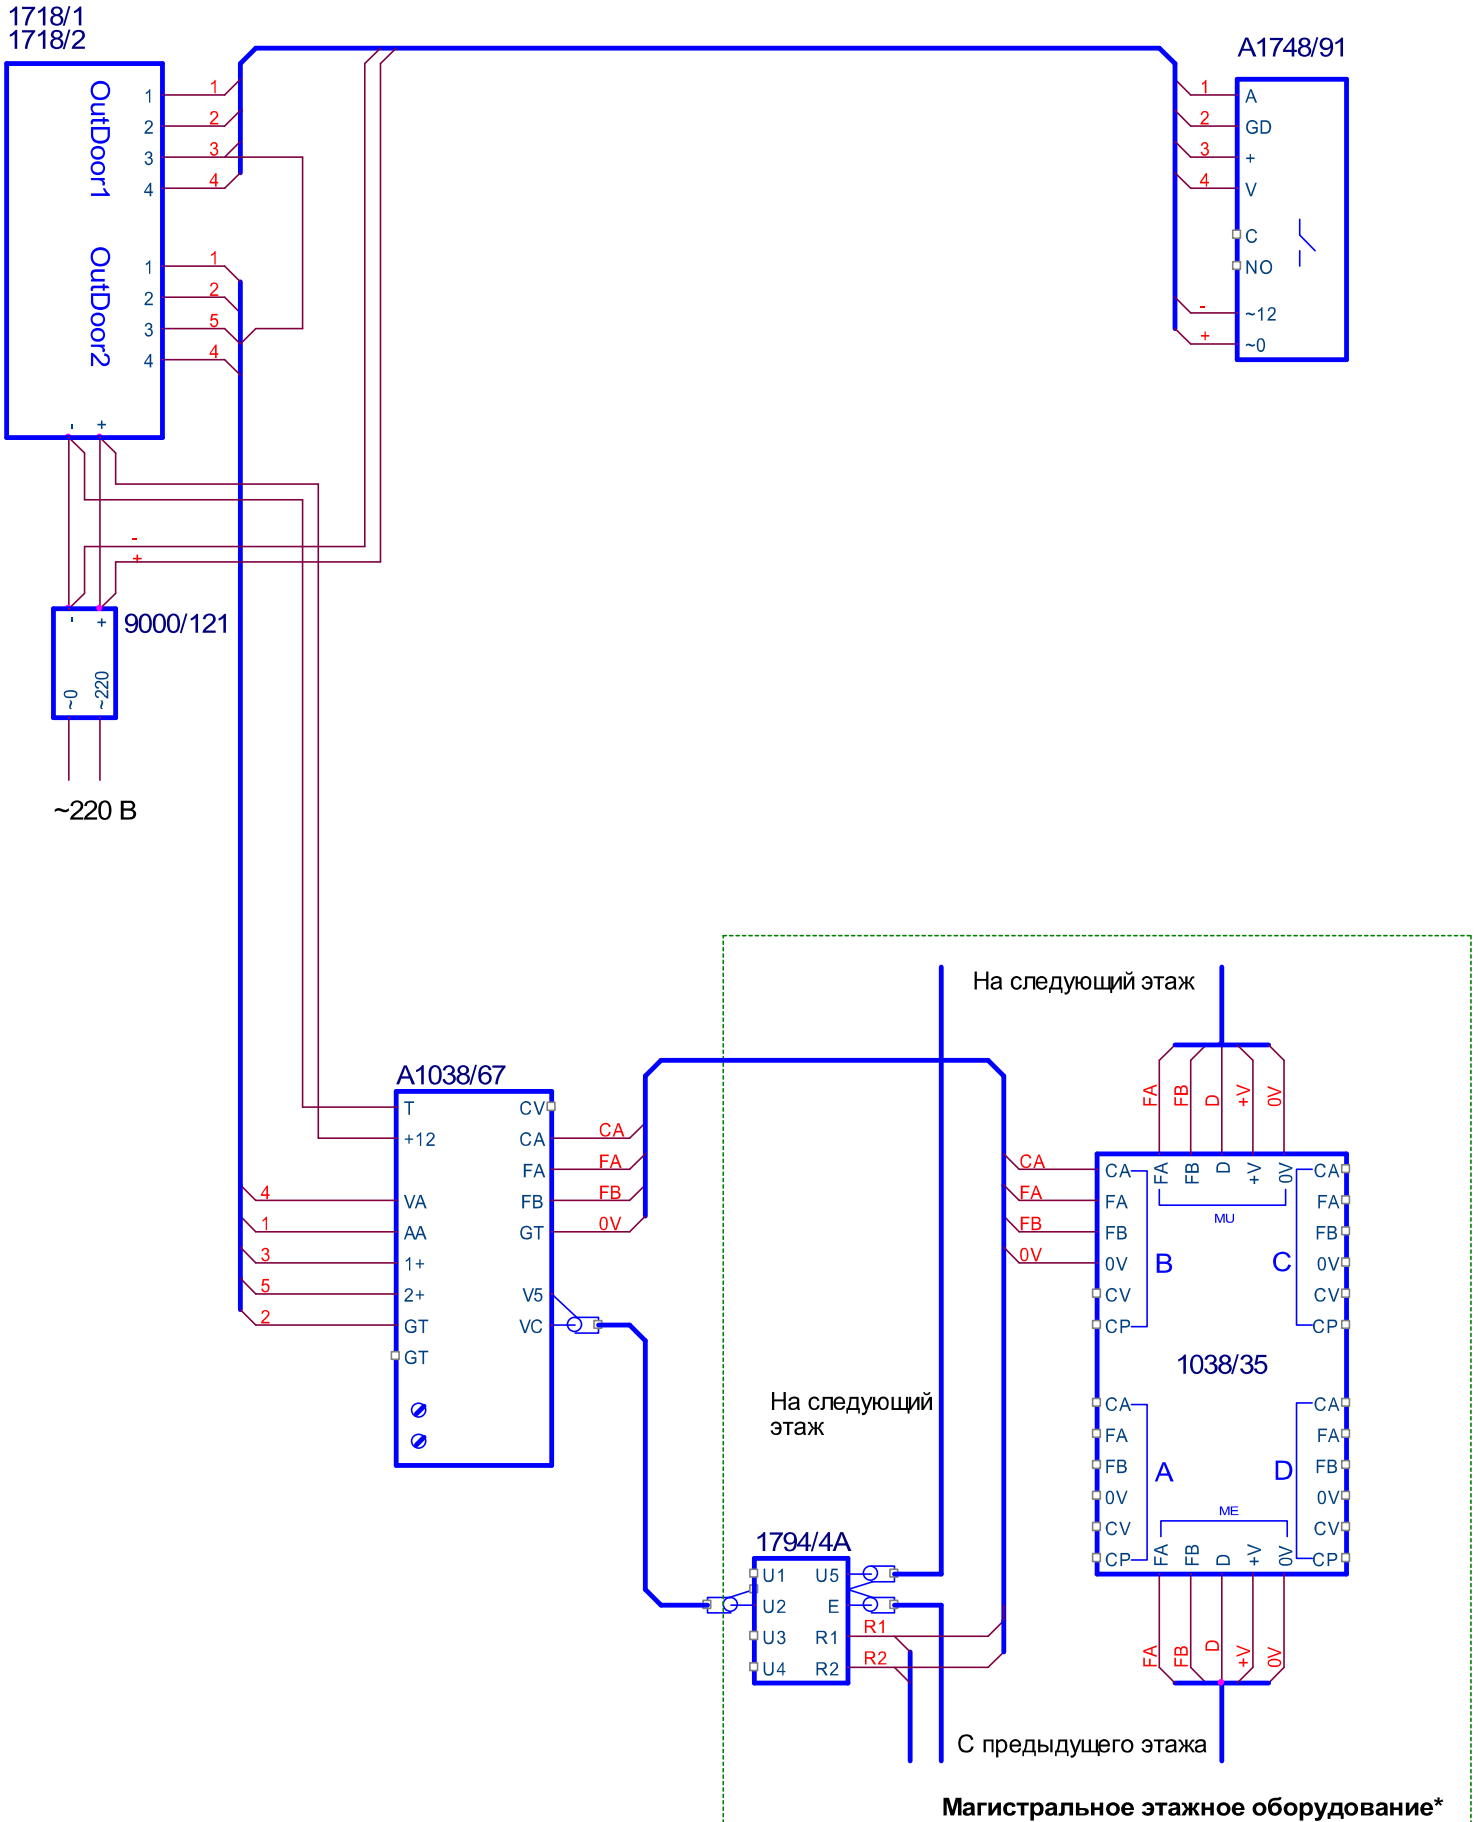

Видеодомофонная система 1038
 Схема электрическая коммутационная личной подсистемы

* На схеме приведен один из типовых вариантов подключения к этажному оборудованию коммунальной системы. Подключение магистральных кабельных сетей (стояка) к этажному оборудованию коммунальной системы может отличаться от данной схемы на конкретном объекте .