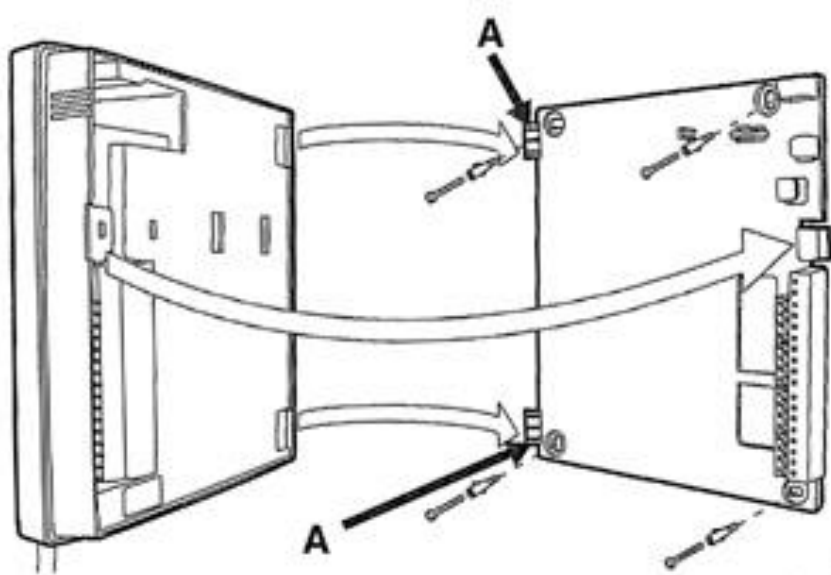

МОНТАЖНАЯ ПАНЕЛЬ МОНИТОРА ONDA UTD 1701/60

*сертификат соответствия
№ РОСС.ИТ.МЕ03.А05735*

ПАСПОРТ И ИНСТРУКЦИЯ ПО МОНТАЖУ

Назначение

Монтажная панель **UTD 1701/60** предназначена для использования в домофонных системах **URMET** в комплекте с абонентским монитором **ONDA** моделей **UTD1701/70; UTD1701/40**

Монтаж

Установите монтажную панель на стене используя входящие в комплект дюбели и саморезы.

Рекомендуемая высота установки на стене – 1,55м ÷ 1,65м от верха монтажной панели до уровня пола.

Заведите в монтажный отсек кабель. При наружной прокладке кабеля ввод в монтажную панель осуществляется снизу или с правой стороны.

При прокладке кабеля в электротехнических коробах примите во внимание, что размеры монитора на несколько миллиметров превышают размеры монтажной панели.

Подключите провода к клеммам согласно схеме подключения.

Сечение подключаемых проводов не должно быть менее 0,22мм² и не более 1,00мм².

Установите монитор на монтажную панель.

Обозначение терминалов:

1	-громкоговоритель
CA	-сигнал вызова
2	-микрофон
6,10	-земля питания
9	-контроль открывания замка
X1, X2	-кнопка с кружочком
Y1, Y2	-кнопка с ромбиком
R3	-самоактивация
R1	-питание видео, отрицательное
R2	-питание видео, положительное
RD	-питание вторичного монитора, положительное
V4	-выход видеосигнала для второго монитора (поставить резистор 750м между V4 и V5 если данный терминал не используется)
V5	-земля входного видеосигнала
V3	-входной видеосигнал