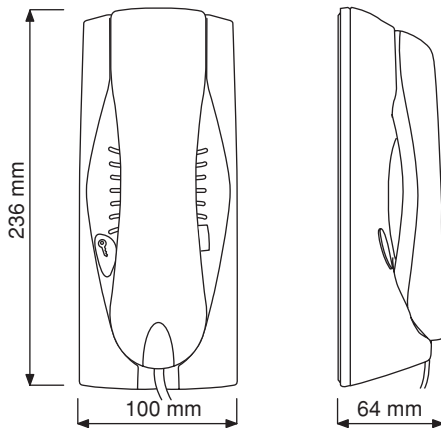

ATLANTICO DOOR PHONES

“4+N” WIRE SYSTEM DOOR PHONES

DOOR PHONE WITH INSERTION KEY ON THE HANDSET Ref. 1133/10

1	Door phone speaker signal with on button
CA	Door phone call signal
2	Door phone microphone signal with on button
6	} Power ground
10	
9	Door opener control

The door phone **Ref. 1133/10** has the same features as Ref. 1133. The only difference is the key on the handset. This key connects the speech wires and must be held pressed for the entire duration of the conversation.

In the systems where these door phones are installed, the handset can remain unhooked without affecting the other door phones.

A door phone left off hook cannot receive call signals. This problem can be solved by inserting an additional speaker Ref. 9854/54 or additional ringer. The 1133/10 door phone may be used only in door phone systems.