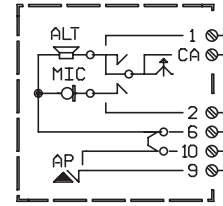

Характеристики

Размеры:	100 x 236 x 64 мм;
Для установки в системах:	1038 DIGIVOICE и "4+n";
Уровень защиты:	IP45;
Электропотребление:	140 mA - 180 mA;
Питание:	48 В;
Рабочая температура:	-5°C - +50°C.
Возможность работы при влажности 90%.	

ATLANTICO DOOR PHONES

“4+N” WIRE SYSTEM DOOR PHONES

DOOR PHONE WITH INSERTION KEY ON THE HANDSET Ref. 1133/10

1	Door phone speaker signal with on button
CA	Door phone call signal
2	Door phone microphone signal with on button
6	} Power ground
10	
9	Door opener control