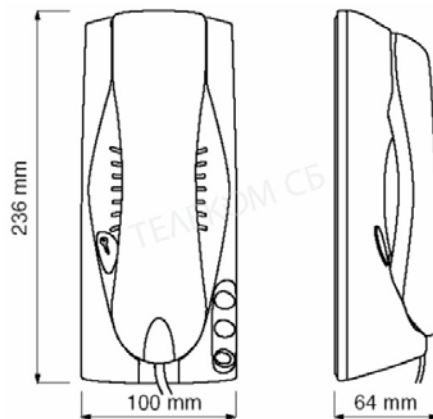

1133/10 Аудио абонентское устройство ATLANTICO

Описание

Свобода управления и внешний вид – основные характеристики этого абонентского устройства. Его назначение в возможности управления доступом к объектам, что ведет к более качественному контролю за территорией. Поддерживает функцию громкой связи.

Внешний вид

Это абонентское устройство имеет совершенный дизайн, подходящий для самых современных и выверенных интерьеров. Небольшой белый аппарат с телефонной трубкой оснащен тремя овальными кнопками. Его компактные размеры позволяют размещать девайс в любых местах, где им удобно будет пользоваться.

Свобода управления

Данная модель проста в монтаже и использовании. Для ее установки достаточно только инструкции и нет необходимости в специальных знаниях. Чтобы научиться им пользоваться, также достаточно прилагающегося руководства. Аппарат не перегружен большим количеством кнопок, поэтому позволяет реагировать на его сигналы достаточно быстро. Возможность управления по средствам Hands Free – дополнительный плюс данного устройства.