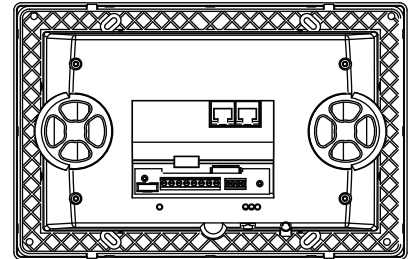

1717/26 Видеомонитор цветного изображения iMODO FLUSH инструкция

Описание

Видеомонитор цветного изображения **1717/26** iMODO Flush предназначен для цифровых систем 1039 IperVoice. Обеспечивает полную поддержку IP адресации в вышеупомянутой системе.

Благодаря тонкому корпусу 6 мм (без встраиваемой коробки) и стильному белому цвету будет отлично выглядеть в любом интерьере. В монитор встроена телекамера и стереодинамик, что даст вам объемный звук и ощущение, как будто вы находитесь рядом с посетителем.

Также монитор оборудован клеммными разъемами для подключения дополнительных устройств. А наличие LAN порта сделает возможным подключение видео абонентского устройства от компании Urmet Domus к интернету, проведенному в ваших апартаментах.

Разъемы: 2*RJ45, 1*тревоги, 1*выход повторителя;

Память: слот SD, USB;

Встроенный Wi-Fi;

Кодеки: H264, H263, G711;

Размеры: 262 x 171 x 6 мм;

Мощность: 11 Вт, 44-58 В, пост. тока, или PoE;

Размеры монтажной коробки монитора: 257 x 160 x 45 мм.