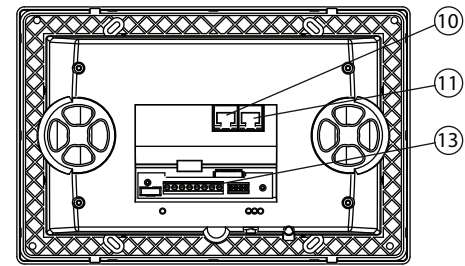

Разъемы: 2*RJ45, 1*тревоги, 1*выход повторителя;

Память: слот SD, USB;

Встроенный Wi-Fi;

Кодеки: H264, H263, G711;

Размеры: 262 x 171 x 6 мм;

Мощность: 11 Вт, 44-58 В, пост. тока, или PoE;

Размеры монтажной коробки монитора: 257 x 160 x 45 мм.

1. Touch screen display
2. Webcam
3. Indication of call mute (green led)
4. Automatic door opener active (green led)
5. Indication of present messages (green led)
6. Indication of open door or absence enabled (red led)
7. Urmet logo (green)
8. Microphone
9. ON/OFF button
10. Apartment LAN connector (for accessing the Internet)
11. IPervoice network connector (LAN/PoE)
12. Loudspeakers also hearing aid setup
13. Terminal board for connecting optional devices