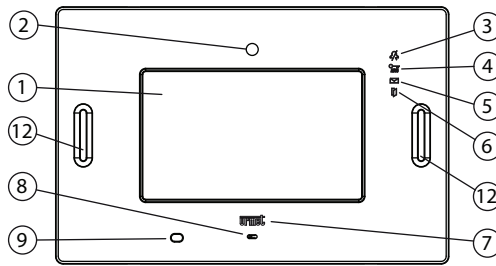

Характеристики

Цвет: белый;

Дисплей: цветной LCD TFT 7" (16:9, 800*480 px);

Яркость: > 250 кд/м²;

Контрастность: 200:1;

Цветность: 16 бит, 262 000 цветов;

Угол обзора: ± 50° (горизонталь/вертикаль);

Камера: CMOS 1,3 Мрх;

Разъемы: 2*RJ45, 1*тревоги, 1*выход повторителя;

Память: слот SD, USB;

Встроенный Wi-Fi;

Кодеки: H264, H263, G711;

Размеры: 262 x 171 x 6 мм;

Мощность: 11 Вт, 44-58 В, пост. тока, или PoE;

Размеры монтажной коробки монитора: 257 x 160 x 45 мм.

1. Touch screen display
2. Webcam
3. Indication of call mute (green led)
4. Automatic door opener active (green led)
5. Indication of present messages (green led)
6. Indication of open door or absence enabled (red led)
7. Urmet logo (green)
8. Microphone
9. ON/OFF button
10. Apartment LAN connector (for accessing the Internet)
11. IPervoice network connector (LAN/PoE)
12. Loudspeakers also hearing aid setup
13. Terminal board for connecting optional devices